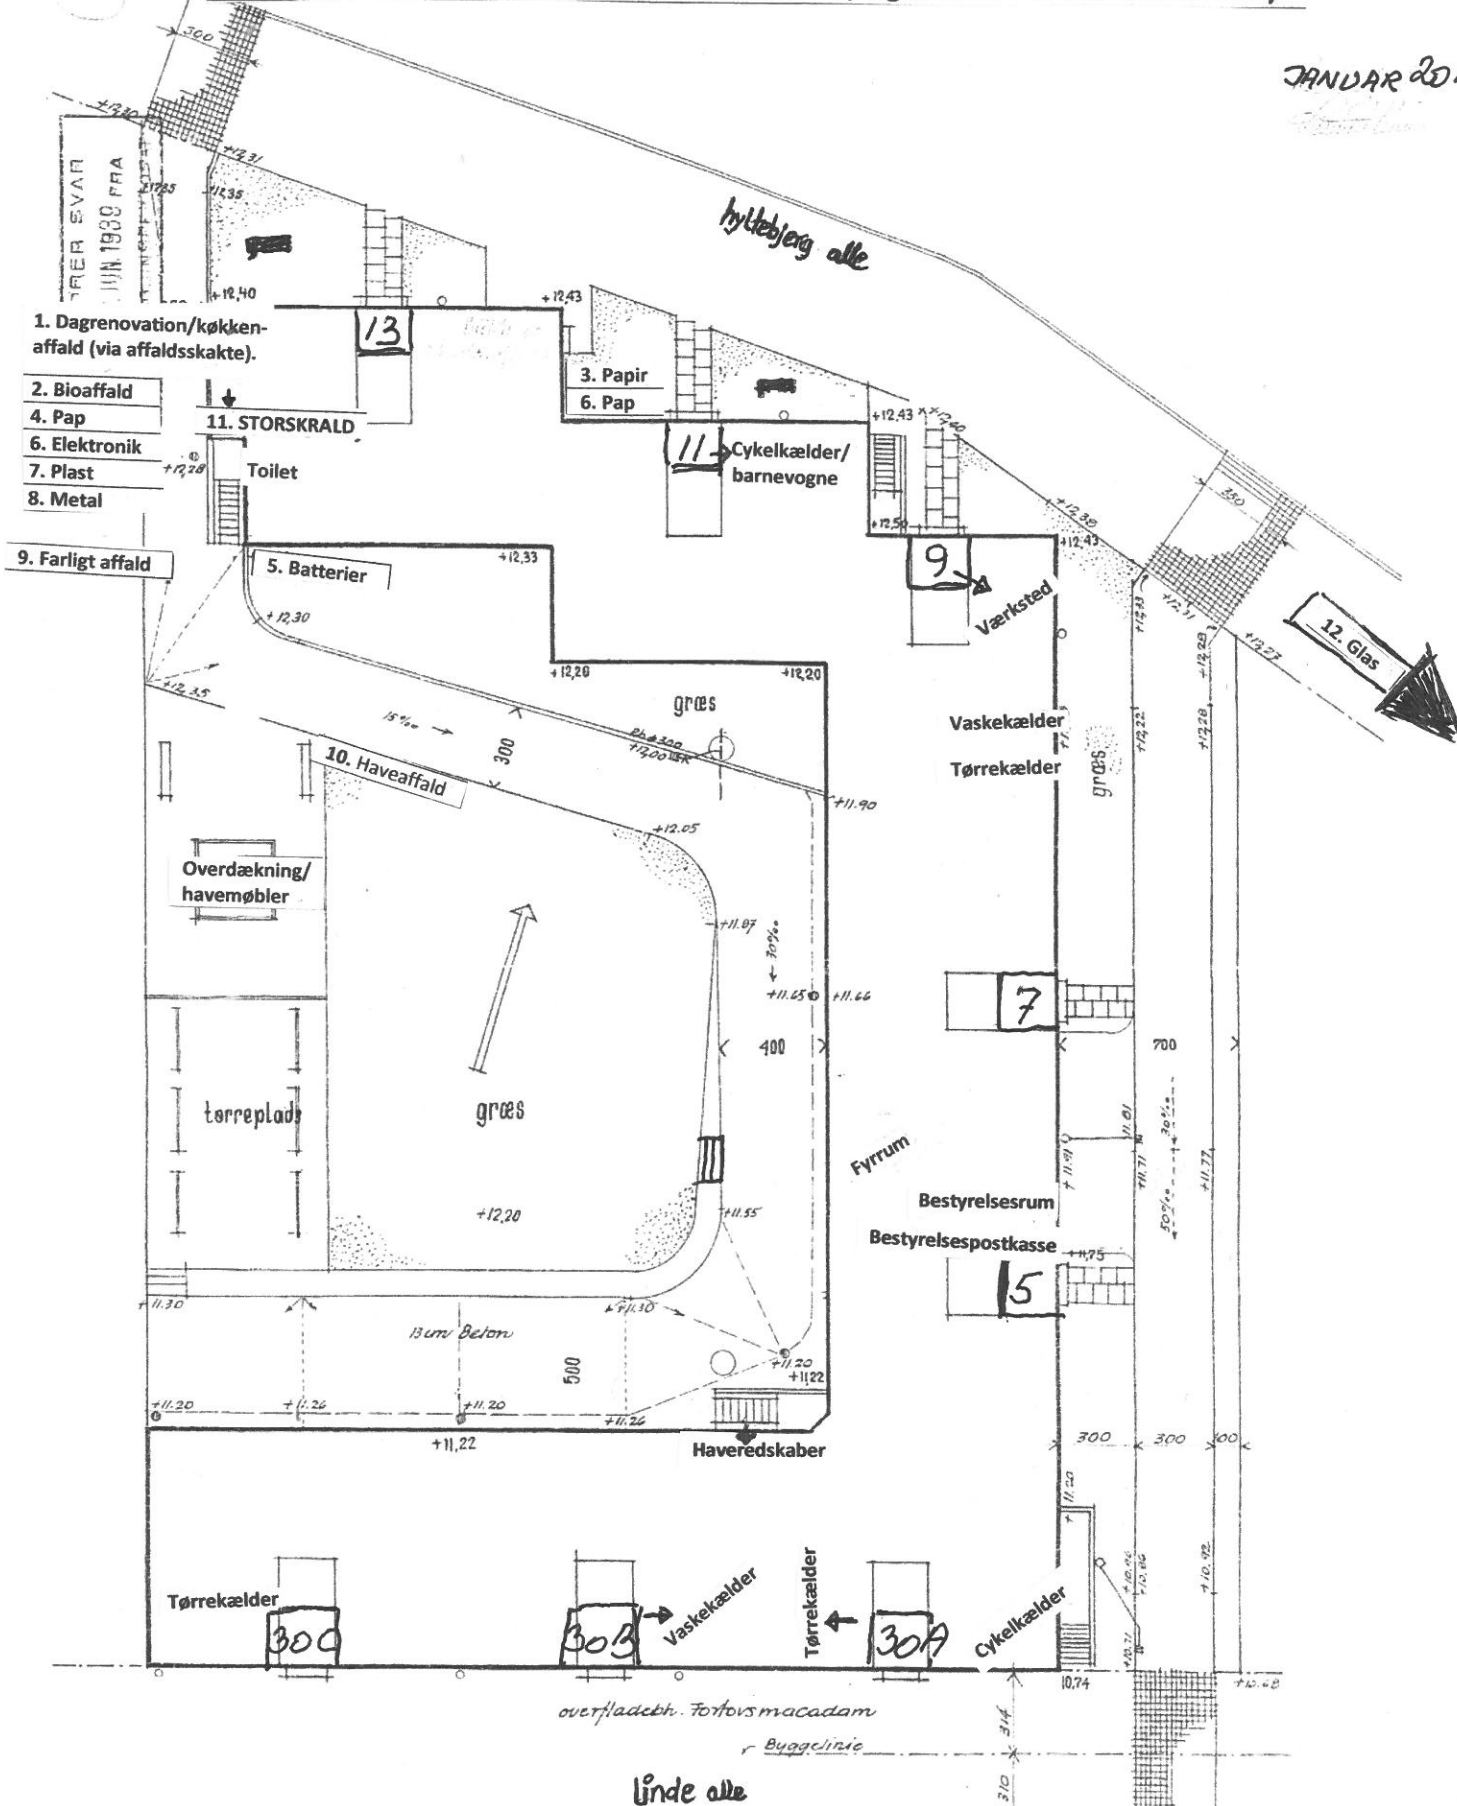

Placering af AB Lindegårdens affaldsbeholdere (bagsiden til "Vi sorterer affald").

JANUAR 2019

For Ingeniørarbejderne
1006/16
WILLERUP
Ingeniør, arkitekt og poly
Smallegårdsvej 24, Gentofte 1010.

beliggenhedsplan
matr. nr 2836, vanløse
1:200

Simon Henningsen
Harald Larsen
arkitekter
Vesterbrogade 30
Vester 8802

12/10/18
26